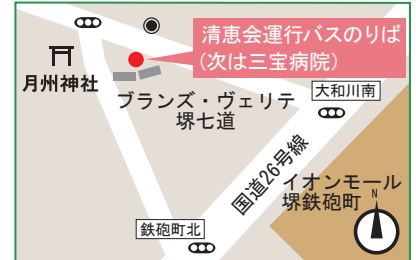

土曜日は、いずれの箇所からも12:00発が最終となります。
日曜・祝日・年末年始は運休。

南海高野線 JR阪和線 三国ヶ丘駅前のりば

南海本線「七道駅」 ➡ 清恵会病院

七道駅	マンション前	清恵会三宝病院	堺駅	清恵会病院
8:30	8:35	8:40	8:50	9:00
9:20	9:25	9:30	9:40	9:50
10:40	10:45	10:50	11:00	11:10
13:00	13:05	13:10	13:20	13:30
14:20	14:25	14:30	14:40	14:50
15:40	15:45	15:50	16:00	16:10

清恵会病院 ➡ 南海本線「七道駅」

清恵会病院	堺駅	清恵会三宝病院	マンション前	七道駅
10:00	10:10	10:25	10:30	10:35
11:20	11:30	11:45	11:50	11:55
13:40	13:50	14:05	14:10	14:15
16:20	16:30	16:45	16:50	16:55

土曜は七道駅発は10:40、病院発は11:20が最終となります。

- ※送迎バス・送迎車は、診察等で病院にお越しの方専用です。
 - ※発着時刻は道路状況等により、予定より遅れる場合があります。
 - ※駅のロータリーでは混雑状況により、停車場所を変更することがあります。
 - ※送迎車両はリフト付き車両でないことと、走行中の安全確保が行えないことを考慮し、平成29年1月4日(水)より車椅子でのご利用はお断りさせて頂くこととなりました。
- ご了承をお願い申し上げます。

堺駅のりば (東側ロータリー)

マンション前のりば (マンション名: ブランズ・ヴェリテ堺七道)

下車は●印の場所になります。

七道駅のりば (西側ロータリー)