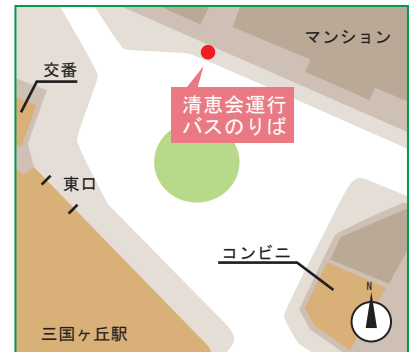

清恵会病院 ⇄ 南海 堺東駅

病院発	時	堺東駅発
	7	45
30	8	45
30	9	45
30	10	45
30	11	45
30	12	45
30	13	45
30	14	45
30	15	45

土曜日は、病院発は11:30、堺東駅発は11:45が最終となります。
日曜・祝日・年末年始は運休。

南海高野線 堺東駅前のりば

清恵会病院 ⇄ 南海・JR 三国ヶ丘駅前

病院発	時	三国ヶ丘駅発
15 45	8	00 15 30
00 15 45	9	00 15 30
00 15 45	10	00 15 30
00 15 45	11	00 15 30
00 15 45	12	00 15 30
00 15 45	13	00 15 30
00 15 45	14	00 15 30
00 15 45	15	00 15 30
00 15 45	16	00 15
15 45	17	

土曜日は、いずれの箇所からも12:00発が最終となります。
日曜・祝日・年末年始は運休。

南海高野線 JR阪和線 三国ヶ丘駅前のりば

南海本線「七道駅」 ➡ 清恵会病院

七道駅	マンション前	清恵会三宝病院	堺駅	清恵会病院
8:30	8:35	8:40	8:50	9:00
9:20	9:25	9:30	9:40	9:50
10:40	10:45	10:50	11:00	11:10
13:00	13:05	13:10	13:20	13:30
14:20	14:25	14:30	14:40	14:50
15:40	15:45	15:50	16:00	16:10