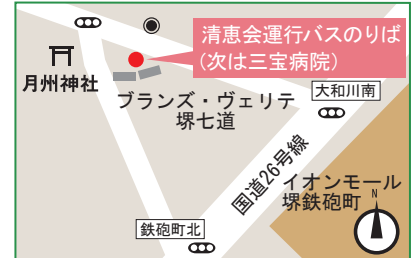

清恵会病院 ➡ 南海本線「七道駅」

清恵会病院	堺駅	清恵会三宝病院	マンション前	七道駅
10:00	10:10	10:25	10:30	10:35
11:20	11:30	11:45	11:50	11:55
13:40	13:50	14:05	14:10	14:15
16:20	16:30	16:45	16:50	16:55

土曜は七道駅発は10:40、病院発は11:20が最終となります。

※送迎バス・送迎車は、診察等で病院にお越しの方専用です。

※発着時刻は道路状況等により、予定より遅れる場合があります。

※駅のロータリーでは混雑状況により、停車場所を変更することがあります。

※送迎車両はリフト付き車両でないことと、走行中の安全確保が行えないことを考慮し、

平成29年1月4日(水)より車椅子でのご利用はお断りさせて頂くこととなりました。

ご了承のほどお願い申し上げます

堺駅のりば (東側ロータリー)

マンション前のりば

(マンション名: ブランズ・ヴェリテ堺七道)

下車は●印の場所になります。

七道駅のりば (西側ロータリー)