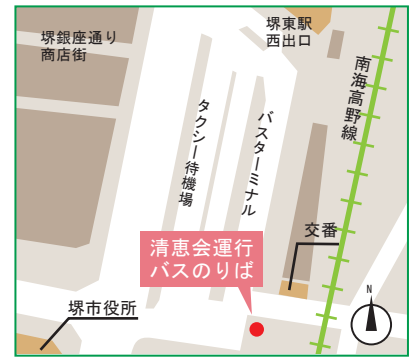

婦人科がんの早期発見
子宮頸がん 子宮体がん 卵巣がん

清恵会 無料送迎バスのご案内

ご利用案内 (全路線共通)

- 運行日 月曜～金曜・土曜の午前中
- 運休日 土曜の午後・日曜・祝日・年末年始(12月30日～1月3日)

各病院のりば

清恵会病院

堺市堺区南安井町1-1-1
TEL 072-223-8199

正面玄関を出て
左前方の
停車スペース

清恵会三宝病院

堺市堺区松屋町1-4-1
TEL 072-226-8131

正面玄関前

清恵会病院 ⇄ 南海 堺東駅

病院発	時	堺東駅発
	7	45
30	8	45
30	9	45
30	10	45
30	11	45
30	12	45
30	13	45
30	14	45
30	15	45

土曜は、病院発は11:30、堺東駅発は11:45が最終となります。

清恵会病院 ⇄ 南海・JR 三国ヶ丘駅前

病院発	時	三国ヶ丘駅発
15 45	8	00 15 30
00 15 45	9	00 15 30
00 15 45	10	00 15 30
00 15 45	11	00 15 30
00 15 45	12	00 15 30
00 15 45	13	00 15 30
00 15 45	14	00 15 30
00 15 45	15	00 15 30
00 15 45	16	00 15
15 45	17	

土曜は、病院発は12:45、三国ヶ丘駅発は12:00が最終となります。

南海高野線 堺東駅前のりば

南海高野線 JR阪和線 三国ヶ丘駅前のりば

南海本線「七道駅」 ➡ 清恵会病院

七道駅	マンション前	清恵会三宝病院	堺駅	清恵会病院
8:30	8:35	8:40	8:50	9:00
9:20	9:25	9:30	9:40	9:50
10:40	10:45	10:50	11:00	11:10
13:00	13:05	13:10	13:20	13:30
14:20	14:25	14:30	14:40	14:50
15:40	15:45	15:50	16:00	16:10