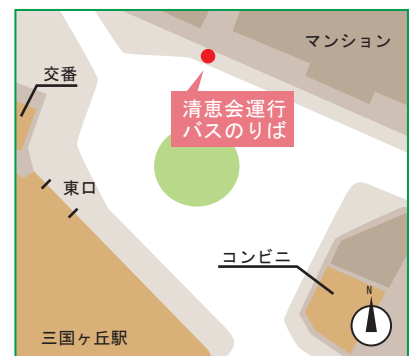

婦人科がんの早期発見
子宮頸がん 子宮体がん 卵巣がん

清恵会 無料送迎バスのご案内

ご利用案内 (全路線共通)

- 運行日 月曜～金曜・土曜の午前中
- 運休日 土曜の午後・日曜・祝日・年末年始(12月30日～1月3日)

各病院のりば

清恵会病院

堺市堺区南安井町1-1-1
TEL 072-223-8199

正面玄関を出て
左前方の
停車スペース

清恵会三宝病院

堺市堺区松屋町1-4-1
TEL 072-226-8131

正面玄関前

清恵会病院 ⇄ 南海 堺東駅

病院発	時	堺東駅発
	7	45
30	8	45
30	9	45
30	10	45
30	11	45
30	12	45
30	13	45
30	14	45
30	15	45

土曜は、病院発は11:30、堺東駅発は11:45が最終となります。

清恵会病院 ⇄ 南海・JR 三国ヶ丘駅前

病院発	時	三国ヶ丘駅発
15 45	8	00 15 30
00 15 45	9	00 15 30
00 15 45	10	00 15 30
00 15 45	11	00 15 30
00 15 45	12	00 15 30
00 15 45	13	00 15 30
00 15 45	14	00 15 30
00 15 45	15	00 15 30
00 15 45	16	00 15
15 45	17	

土曜は、病院発は12:45、三国ヶ丘駅発は12:00が最終となります。

南海高野線 堺東駅前のりば

南海高野線 JR阪和線 三国ヶ丘駅前のりば

南海本線「七道駅」 ➡ 清恵会病院

七道駅	マンション前	清恵会三宝病院	堺駅	清恵会病院
8:30	8:35	8:40	8:50	9:00
9:20	9:25	9:30	9:40	9:50
10:40	10:45	10:50	11:00	11:10
13:00	13:05	13:10	13:20	13:30
14:20	14:25	14:30	14:40	14:50
15:40	15:45	15:50	16:00	16:10