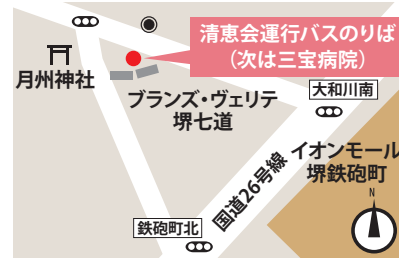

※土曜は、いずれの箇所からも12:00発が最終となります。

「三国ヶ丘駅」のりば

南海本線「七道駅」⇒ 清恵会病院

七道駅	マンション前	清恵会三宝病院	堺駅	清恵会病院
8:30	8:35	8:40	8:50	9:00
9:20	9:25	9:30	9:40	9:50
10:40	10:45	10:50	11:00	11:10
13:00	13:05	13:10	13:20	13:30
14:20	14:25	14:30	14:40	14:50
15:40	15:45	15:50	16:00	16:10

清恵会病院 ⇒ 南海本線「七道駅」

清恵会病院	堺駅	清恵会三宝病院	マンション前	七道駅
10:00	10:10	10:25	10:30	10:35
11:20	11:30	11:45	11:50	11:55
13:40	13:50	14:05	14:10	14:15
16:20	16:30	16:45	16:50	16:55

※土曜は、七道駅発は10:40、病院発は11:20が最終となります。

- ※送迎バス・送迎車は、診察等で病院にお越しの方専用です。
- ※発着時刻は道路状況等により、予定より遅れる場合があります。
- ※駅のロータリーでは混雑状況により、停車場所を変更することがあります。
- ※送迎車両はリフト付き車両でないことと、走行中の安全確保が行えないことを考慮し、平成29年1月4日(水)より車椅子でのご利用はお断りさせて頂くこととなりました。

ご了承のほどお願い申し上げます

「堺駅」のりば（東側ロータリー）

マンション前のりば （マンション名：ブランズ・ヴェリテ堺七道）

下車は●印の場所になります

「七道駅」のりば（西側ロータリー）