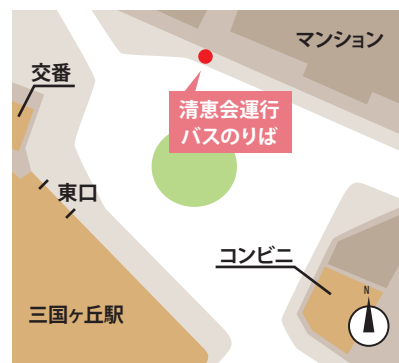

住所：堺市堺区松屋町1-4-1
電話：072-226-8131（代表）

正面玄関前

清恵会病院 ⇄ 南海「堺東駅」

病院発	時	堺東駅発
30	8	45
30	9	45
30	10	45
30	11	45
30	12	45
30	13	45
30	14	45
30	15	45

※土曜は、病院発は11:30、堺東駅発は11:45が最終となります。

「堺東駅」のりば

清恵会病院 ⇄ 南海・JR「三国ヶ丘駅」

病院発	時	三国ヶ丘駅発
15 45	8	00 15 30
00 15 45	9	00 15 30
00 15 45	10	00 15 30
00 15 45	11	00 15 30
00 15 45	12	00 15 30
00 15 45	13	00 15 30
00 15 45	14	00 15 30
00 15 45	15	00 15 30
00 15 45	16	00 15
15 45	17	

※土曜は、いずれの箇所からも12:00発が最終となります。

「三国ヶ丘駅」のりば

南海本線「七道駅」⇒ 清恵会病院

七道駅	マンション前	清恵会三宝病院	堺駅	清恵会病院
8:30	8:35	8:40	8:50	9:00
9:20	9:25	9:30	9:40	9:50
10:40	10:45	10:50	11:00	11:10
13:00	13:05	13:10	13:20	13:30
14:20	14:25	14:30	14:40	14:50
15:40	15:45	15:50	16:00	16:10