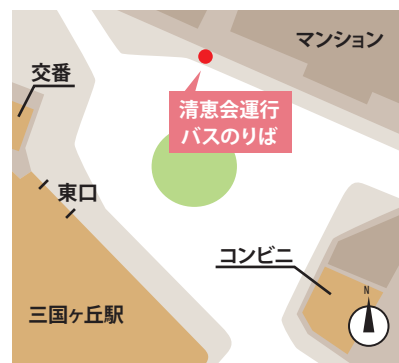

「三国ヶ丘駅」のりば