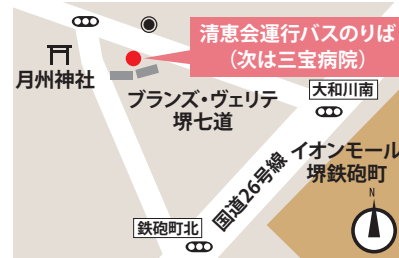

マンション前のりば （マンション名：ブランズ・ヴェリテ堺七道）