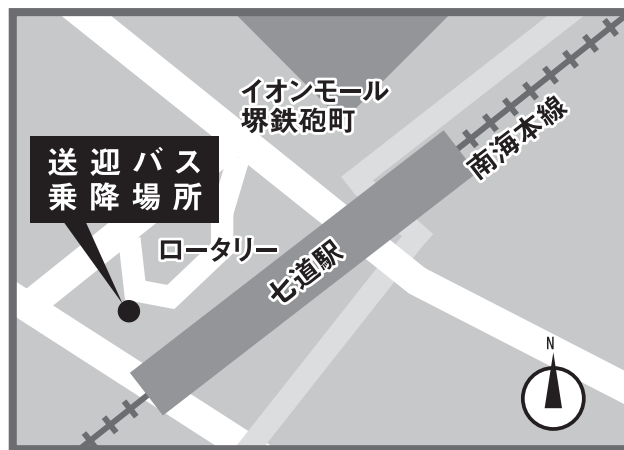

※ロータリーの混雑状況により、停車場所を変更することがございます。

南海線

七道駅 — 清恵会三宝病院

南海線

堺駅 — 清恵会病院

	七道駅	→ 清恵会三宝病院 →	堺駅	→ 清恵会病院
午前	8:30	8:40	8:50	9:00
	9:20	9:30	9:40	9:50
	10:40	10:50	11:00	11:10
午後	13:00	13:10	13:20	13:30
	14:20	14:30	14:40	14:50
	15:40	15:50	16:00	16:10

	清恵会病院	→ 堺駅 →	清恵会三宝病院	→ 七道駅
午前	10:00	10:10	10:25	10:35
	11:20	11:30	11:45	11:55
午後	13:40	13:50	14:05	14:15
	16:20	16:30	16:45	16:55

土曜は午前の運行のみ。日曜・祝日・年末年始は運休。 ※このたびのルート変更により、「マンション前」には停車いたしません。

七道駅のりば（西側ロータリー）

※ロータリーの混雑状況により、停車場所を変更することがございます。

堺駅のりば（東側ロータリー）

※ロータリーの混雑状況により、停車場所を変更することがございます。