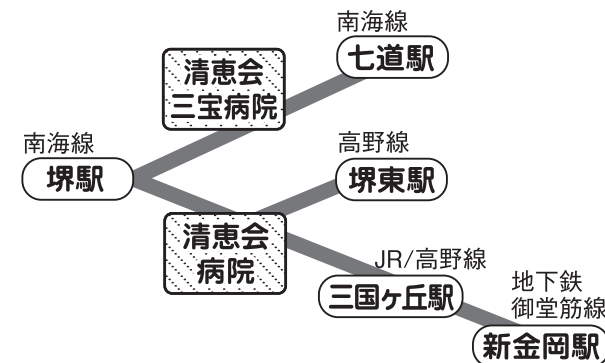

清恵会病院発	時	堺東駅発
30	8	45
30	9	45
30	10	45
30	11	④⑤
③⑦	12	45
30	13	45
30	14	45
30	15	45
30	16	45

○印：土曜は、病院発は12:30、堺東駅発は11:45が最終日曜・祝日・年末年始は運休

堺東駅のりば

※ロータリーの混雑状況により、停車場所を変更することがございます。

送迎バス・送迎車 時刻表

運行ルート

(2018年4月2日 ルート・ダイヤ変更)

ご利用案内 (全路線共通)

■運行日 月曜～金曜・土曜の午前中

■運休日 土曜の午後・日曜・祝日・
年末年始(12月30日～1月3日)

- ・送迎車両はリフト付きではなく、また走行中の安全確保も行えないため、車椅子でのご利用はお断りさせていただいています。
- ・送迎バス・送迎車は、診察等で病院にお越しの方専用です。
- ・発着時刻は道路状況等により、遅れる場合があります。
ご了承ください。

各病院のりば