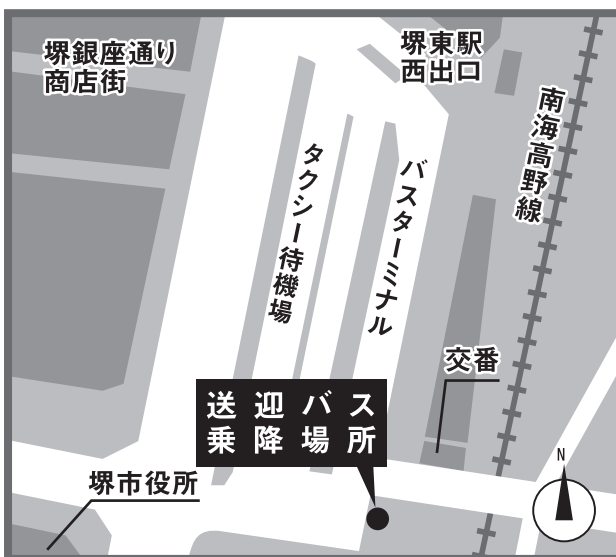

平成30年3月

送迎バスご利用の皆様

病院送迎バス運行時間の変更について

(お知らせ)

平成30年4月2日より、金岡方面への病院送迎バスのルート便を新設致します。 ※バス乗降場所：フレスポしんかな前（地下鉄新金岡駅②出口すぐ）

これに伴いまして、現状の、①「清恵会病院—三国ヶ丘駅」②「清恵会病院—堺東駅」間、並びに、新設となる③「清恵会病院—フレスポしんかな前（地下鉄新金岡駅②出口 ロータリー）」も含めまして、バス運行時刻を変更することとなりました。

つきましては、新しいバス運行時刻表は別紙の通りとなりますので、運行開始となる4月2日（月）より、バス発車時刻をお間違いにならないようご留意
お願い申し上げます。

また、「七道駅—マンション『ブランス・ヴェリテ堺七道』前—清恵会三
病院—堺駅—清恵会病院」の路線については、4月2日からマンション前
は停車しなくなります。

新しい送迎バス運行にご理解とご協力を、何卒よろしくお願い申し上げます。

清恵会病院

地下鉄
御堂筋線

新金岡駅 — 清恵会病院 (三国ヶ丘駅経由)

新金岡駅発	時	清恵会病院発
15	8	45
15	9	45
15	10	45
15	11	45
⑮	12	④⑤
15	13	45
15	14	45
15	15	45
15	16	45

○印：土曜は、新金岡駅発は12:15、病院発は12:45が最終日曜・祝日・年末年始は運休

新金岡駅のりば

※ロータリーの混雑状況により、停車場所を変更することがございます。

清恵会病院 — 高野線 堺東駅

清恵会病院発	時	堺東駅発
30	8	45
30	9	45
30	10	45
30	11	④⑤
③⑦	12	45
30	13	45
30	14	45
30	15	45
30	16	45

○印：土曜は、病院発は12:30、堺東駅発は11:45が最終日曜・祝日・年末年始は運休

堺東駅のりば

※ロータリーの混雑状況により、停車場所を変更することがございます。

送迎バス・送迎車 時刻表

運行ルート

(2018年4月2日 ルート・ダイヤ変更)