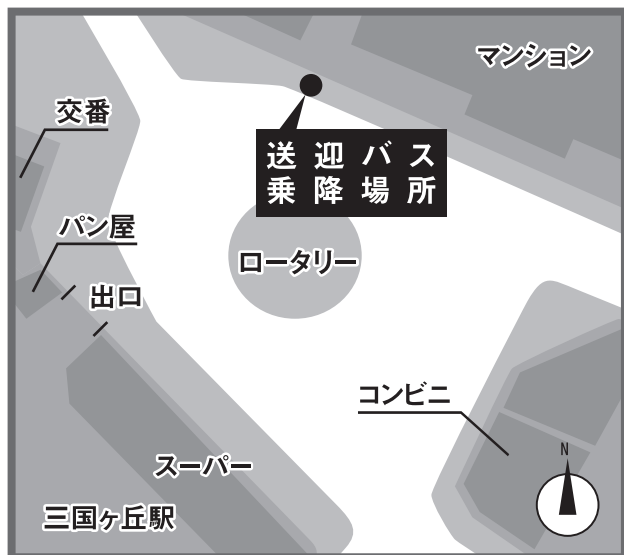

清恵会病院

堺市堺区南安井町1-1-1
TEL 072-223-8199

清恵会三宝病院

堺市堺区松屋町1-4-1
TEL 072-226-8131

正面玄関を出て
左前方の
停車スペース

正面玄関前

JR/
高野線

三国ヶ丘駅 — 清恵会病院

三国ヶ丘駅発	時	清恵会病院発
15 30	8	45
15 30	9	00 45
15 30	10	00 45
15 30	11	00 45
⑮ 30	12	00 ⑮
15 30	13	00 45
15 30	14	00 45
15 30	15	00 45
15 30	16	00 45
	17	15 45

○印：土曜は、三国ヶ丘駅発は12:15、病院発は12:45が最終
日曜・祝日・年末年始は運休

三国ヶ丘駅のりば（北側ロータリー）

※ロータリーの混雑状況により、停車場所を変更することがございます。

南海線

七道駅 — 清恵会三宝病院

南海線

堺駅 — 清恵会病院

	七道駅	→ 清恵会三宝病院 →	堺駅	→ 清恵会病院
午前	8:30	8:40	8:50	9:00
	9:20	9:30	9:40	9:50
	10:40	10:50	11:00	11:10
午後	13:00	13:10	13:20	13:30
	14:20	14:30	14:40	14:50
	15:40	15:50	16:00	16:10